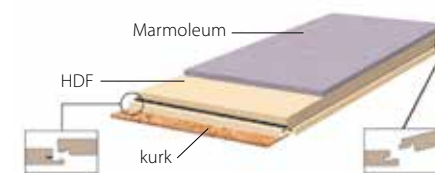

Geweldig om te ontwerpen,
eenvoudig te installeren
by **marmoleum** click

MEER INFORMATIE

EEN SIMPELE CLICK

Marmoleum Click installeer je in een handomdraai. Leg de panelen op de juiste manier tegen elkaar en klik ze vast met een eenvoudige handbeweging. Marmoleum click panelen zijn mooi breed en laten na het klikken geen zichtbare naden achter. Je hebt dus in een handomdraai een mooie, strakke vloerafwerking. Het Välinge 5G systeem zorgt voor perfecte verbinding, zonder lijm. Na het installeren is de vloer direct te belopen en in te richten.

Het 9,8mm dikke Marmoleum Click kan over elke type ondergrond worden gelegd, enige voorwaarde is dat de ondergrond vlak is.

Voor het gemak laat je de Marmoleum Click leverancier de vloer voor je installeren.